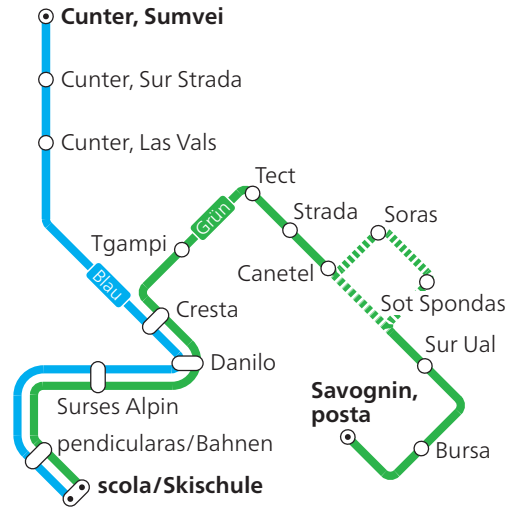

☛ Halt nur zum Aussteigen

← Savognin, posta	13:09		14:09		15:09		16:09	
Savognin, Danilo	13:10		14:10		15:10		16:10	
Savognin, Surses Alpin	13:10		14:10		15:10		16:10	
pendicularas/Bahnen	13:15	13:45	14:15	14:45	15:15	15:45	16:15	16:45
Savognin, scola/Skischule	13:16	13:46	14:16	14:46	15:16	15:46	16:16	16:46
Savognin, Danilo	13:19	13:49	14:19	14:49	15:19	15:49	16:19	16:49
Savognin, Cresta	13:20	13:50	14:20	14:50	15:20	15:50	16:20	16:50
Savognin, Tgampi	13:21	13:51	14:21	14:51	15:21	15:51	16:21	16:51
Savognin, Tect	13:22	13:52	14:22	14:52	15:22	15:52	16:22	16:52
Savognin, Strada	13:23	13:53	14:23	14:53	15:23	15:53	16:23	16:53
Savognin, Canetel	13:24	13:54	14:24	14:54	15:24	15:54	16:24	16:54
Savognin, Sot Spondas	|	13:56	|	14:56	|	15:56	|	16:56
Savognin, Soras	|	13:58	|	14:58	|	15:58	|	16:58
Savognin, Sur Ual	13:24	13:58	14:24	14:58	15:24	15:58	16:24	16:58
Savognin, Bursa	13:25	13:59	14:25	14:59	15:25	15:59	16:25	16:59
Savognin, posta	13:26	14:00	14:26	15:00	15:26	16:00	16:26	17:00

Online
Alle Fahrpläne
inklusive
Sportbus Savognin
sbb.ch

Sportbus Savognin

Grün Sportbus Savognin
Blau Sportbus Cunter
Endhaltestelle